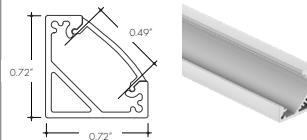

**No Basics Offering**

**K45V CHANNEL**

**B45C**

**Compatible LED Strips:**

LED Strips in ● offer no dotting with Frosted Lens Options

- |  |   |   |
|--|---|---|
| <ul style="list-style-type: none"> <li>● LL42SO (1.4W/ft)</li> <li>● LL42HO (2.4W/ft)</li> <li>● LL42VHO (3.6W/ft)</li> <li>● LL72SO (2.8W/ft)</li> <li>● LL72HO (4.8W/ft)</li> <li>● LL72VHO (6W/ft)</li> </ul> | <ul style="list-style-type: none"> <li>● LHHE48LO-1W (1W/ft)</li> <li>● LHHE48LO (1.9W/ft)</li> <li>● LHHE48SO (2.8W/ft)</li> <li>● LHHE48MO (3.5W/ft)</li> <li>● LHHE48HO (6.5W/ft)</li> <li>● LHHE64VHO (7.5W/ft)</li> <li>● LHHE64XHO (9.6W/ft)</li> <li>● LLWD68SO (5.4W/ft)</li> </ul> | <ul style="list-style-type: none"> <li>● IIDW68SO (4.6W/ft)</li> <li>● IIDW68HO (5.6W/ft)</li> <li>● RGBW36SO (4W/ft)</li> <li>● RGBW36HO (7.6W/ft)</li> <li>● RGB42SO (4.5W/ft)</li> <li>● RGB42HO (8.3W/ft)</li> <li>● RGBWX18SO (5.7W/ft)</li> <li>● RGBX18SO (4.5W/ft)</li> </ul> |
|--|---|---|